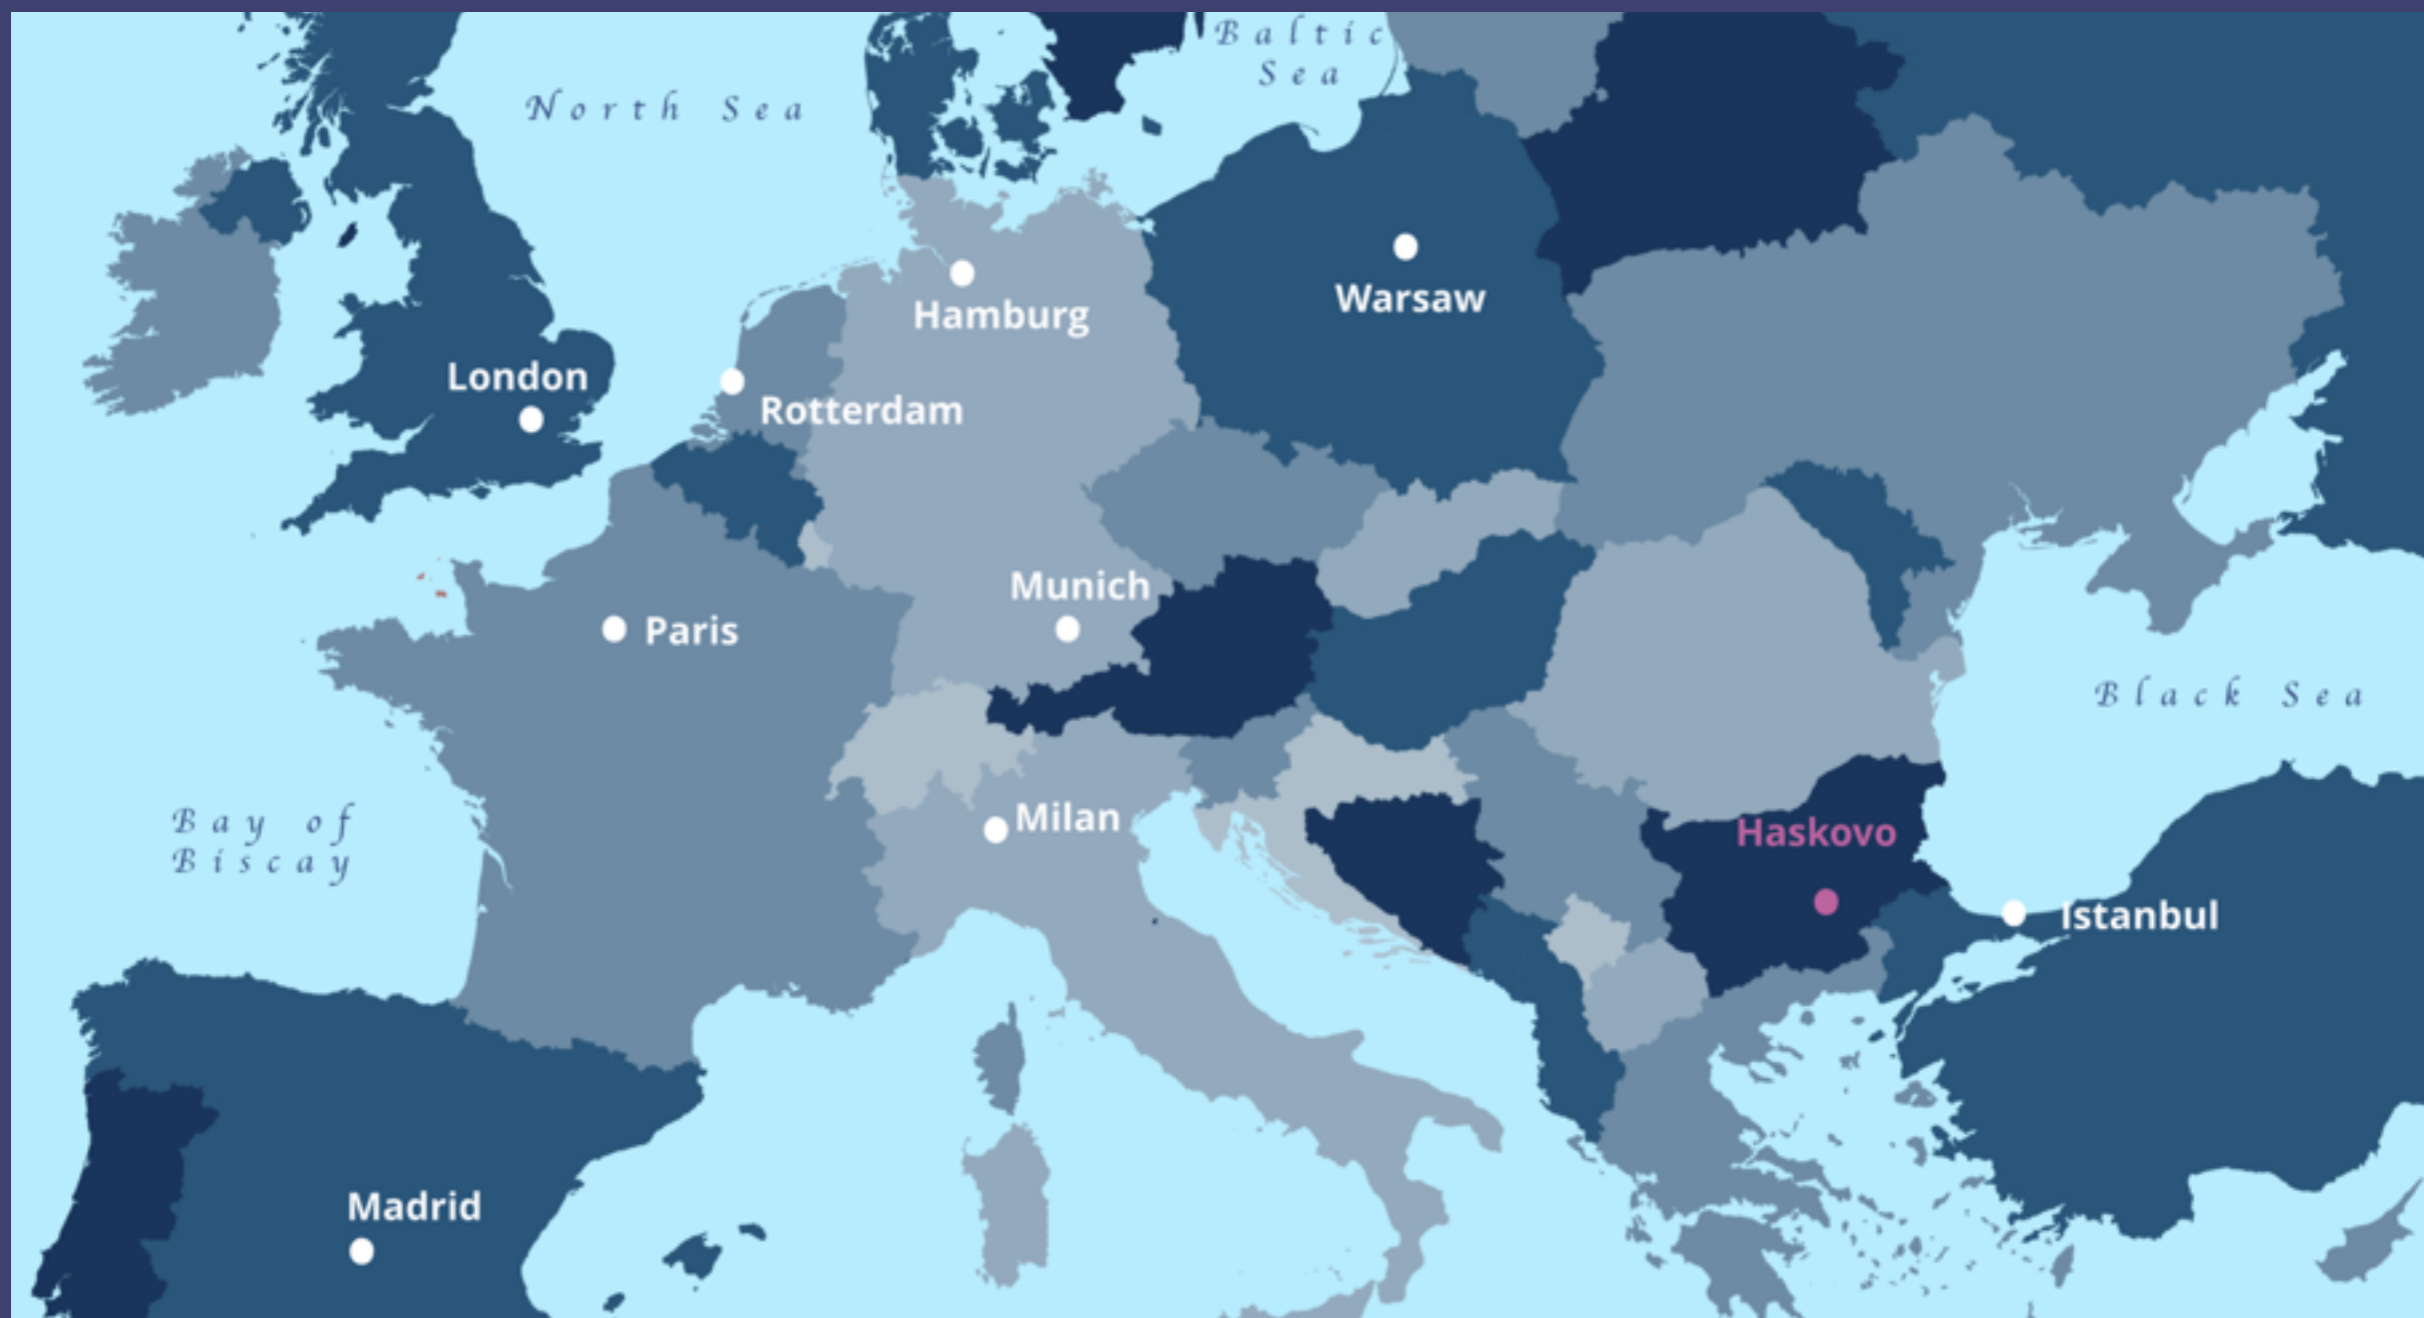

Инвестиционна  
дестинация:  
**Хасково и  
Димитровград**

# Местоположение в ЕС

# ЛОГИСТИЧНИ ПРЕДИМСТВА

- ▶ МАГИСТРАЛИ КЪМ ЕВРОПА И ТУРЦИЯ
- ▶ ЖП СВЪРЗАНОСТ ДО НАЙ-БЛИЗКИТЕ ПРИСТАНИЩА
- ▶ ПРЕСЕЧНА ТОЧКА НА ТРИ ПАНЕВРОПЕЙСКИ КОРИДОРА (IV, VIII и X)
- ▶ ЛЕТИЩЕ С КАПАЦИТЕТ ЗА КАРГО ПОЛЕТИ